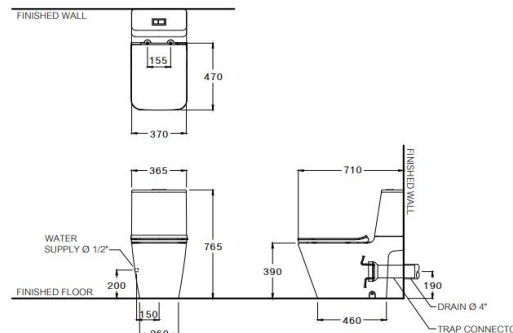

### ลักษณะสินค้า

- มาตรฐาน : มอก. 792-2554
- โถสุขภัณฑ์ : สองชิ้น
- ขนาด : 370 x 705 x 765 มม.
- รูปทรงโถ : รูปทรงเหลี่ยม
- ท่อน้ำทิ้ง : ออกผนัง ระยะ 190 มม.
- ระบบการชำระล้าง : ไดรเพล็กซ์ ฟลัช
- ใช้น้ำ : 3 ลิตร หรือ 4.5 ลิตร

### Product descriptions

- Standard : TIS 792 - 2554
- Water Closet : two piece toilet
- Size : 370 x 705 x 765 mm.
- Bowl Shape : Rectangle Shape
- Outlet : P-Trap , rough-in 190 mm.
- Flush System : Triplex Flush
- Water Consumption : 3 Liters or 4.5 Liters

Dimension ware	Dimension pack.	Unit
370 x 705 x 765	455 X 955 X 485	mm.
Net whight	Gross whight	Unit
47.36	56.00	kg.